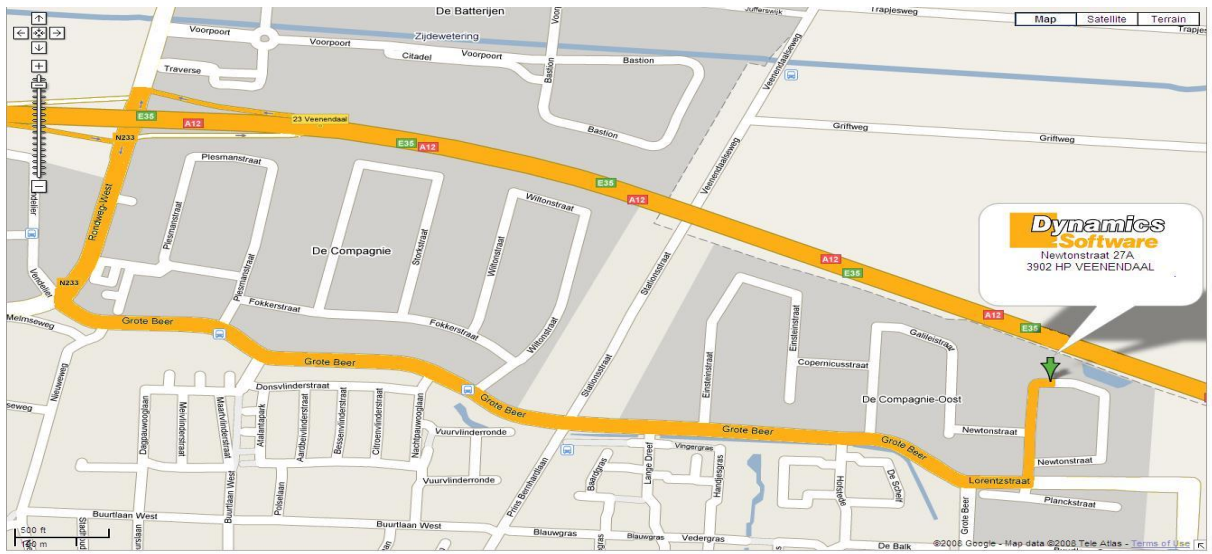

Route beschrijving

Route vanaf Utrecht A12

- A12 richting Arnhem, neem afrit 23, Veenendaal
- Onder aan de afrit bij de stoplichten rechtsaf
- Bij de grote kruising met stoplichten linksaf (Industrieterrein Compagnie)
- Deze weg (Grote Beer) volgen
- Kruising met stoplichten oversteken
- Na derde weg links, in de bocht links aanhouden (Lorentzstraat), langs Ford Garage
- Eerste weg links (Newtonstraat)
- Na 50 meter, eerste weg rechts (Newtonstraat)
- Ons pand treft u na de bocht aan uw rechterhand. Parkeren binnen het hek, direct voor de deur.

Route vanaf Arnhem, Ede A12, A30

- A12 richting Utrecht, afrit 23, Veenendaal
- Onder aan de afrit bij de stoplichten linksaf
- Bij de grote kruising met stoplichten linksaf (Industrieterrein Compagnie)
- Zie verder als vanaf Utrecht